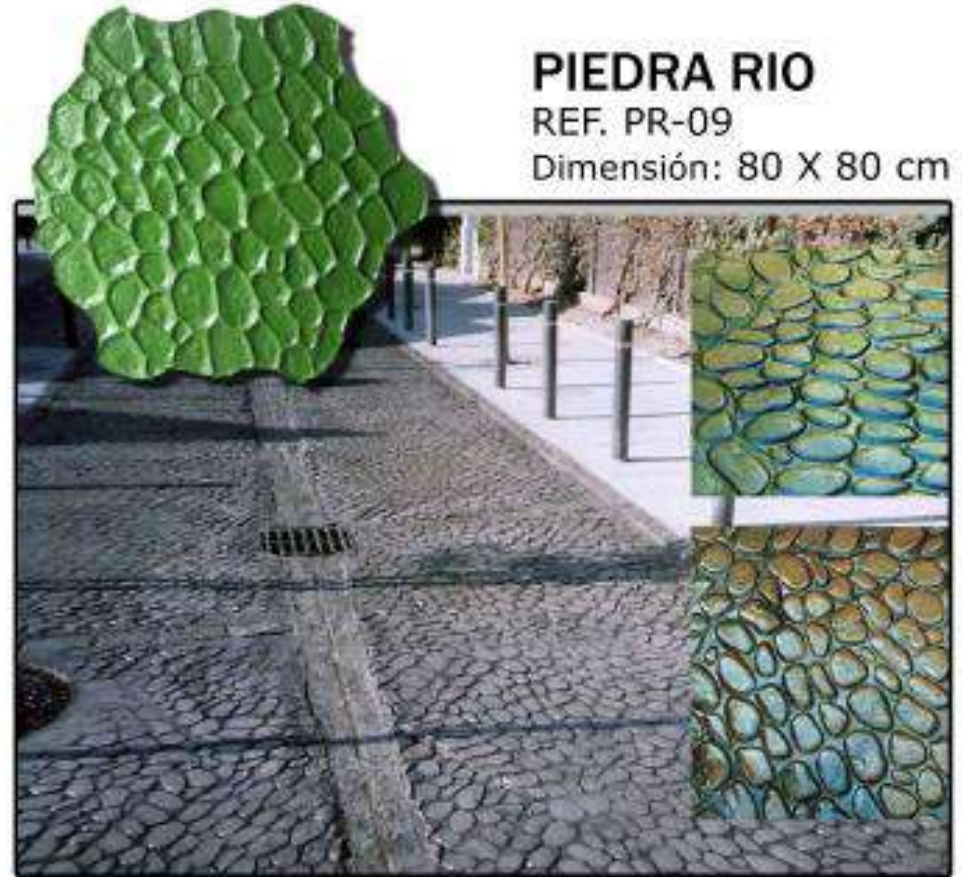

MADERA CANADA

REF. MA-01
123 X 50 cm

(COMBINABLES)

MADERA ALPES

REF. MP-01 180 X 30 cm
REF. MP-02 120 X 30 cm
REF. MP-03 90 X 30 cm
REF. MP-04 60 X 30 cm

Catálogo de moldes

MANTA TORINO
MA-09
90 X 90 cm

PIEDRA RIO
REF. PR-09
Dimensión: 80 X 80 cm

Catálogo de moldes

LADRILLO ESTRECHO

REF. CL-08 83 X 21 cm

CENEFA LADRILLO TOSCO

REF. CL-11 83 X 21 cm

CENEFA LAGOS

REF. CL-25 79 x 20 cm

CENEFA AUSTRIACA