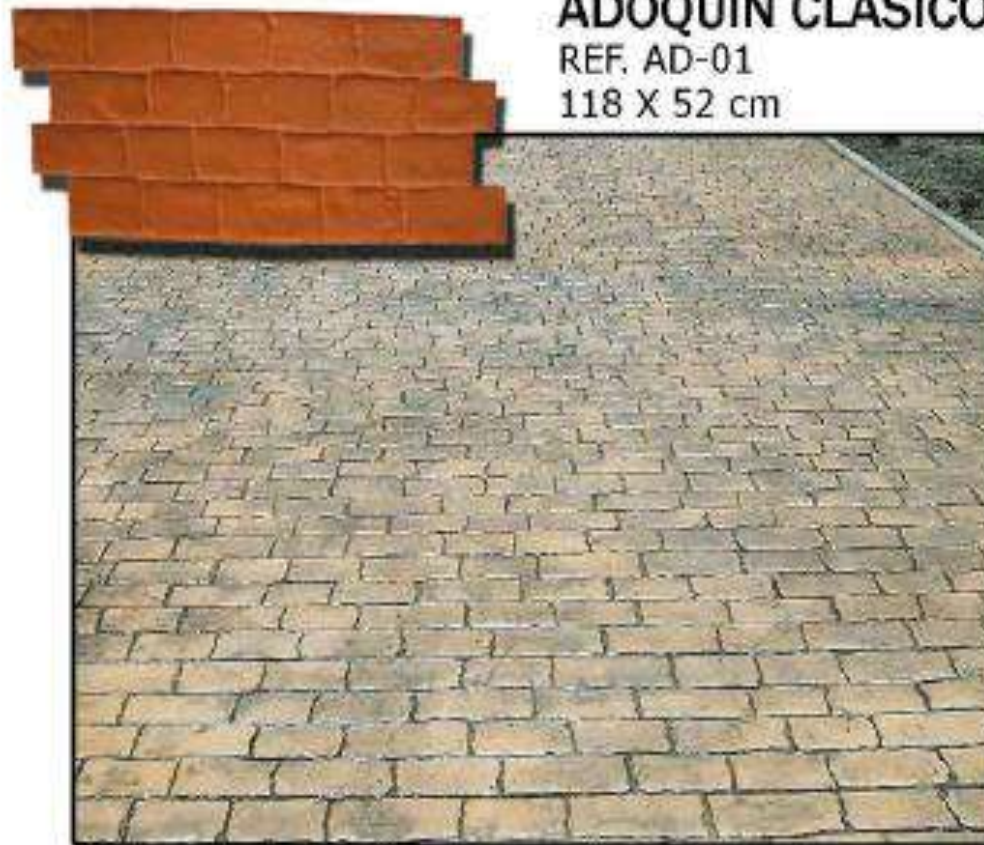

Catálogo de moldes

ABANICO EUROPEO
REF. AB-01
118 X 70 cm

ADOQUIN CLÁSICO
REF. AD-01
118 X 52 cm

Catálogo de moldes

LADRILLO ESPIGA
REF. LE-01
90 X 65 cm

LOSA HAWAI
REF. LH-15
Dimensión:

Catálogo de moldes

Catálogo de moldes